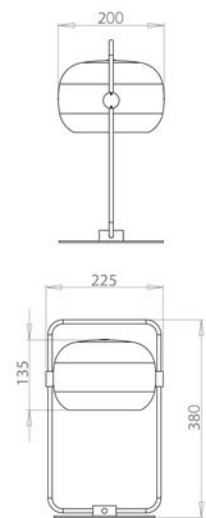

## GALET | LAMPE

bs.living 

Le réflecteur opalin de la lampe de table GALET pivote sur son axe pour un éclairage optimal. La structure métallique souligne l'ensemble d'un trait graphique.

### STRUCTURE

FINITION BLANC ET LAITON  
STRUCTURE TUBULAIRE ET SOCLE  
EN ACIER  
VERRE BLANC OPALIN

### DIMENSIONS EN MM

HAUTEUR : 380  
LARGEUR : 225  
PROFONDEUR : 200

ref. LP-IV0008